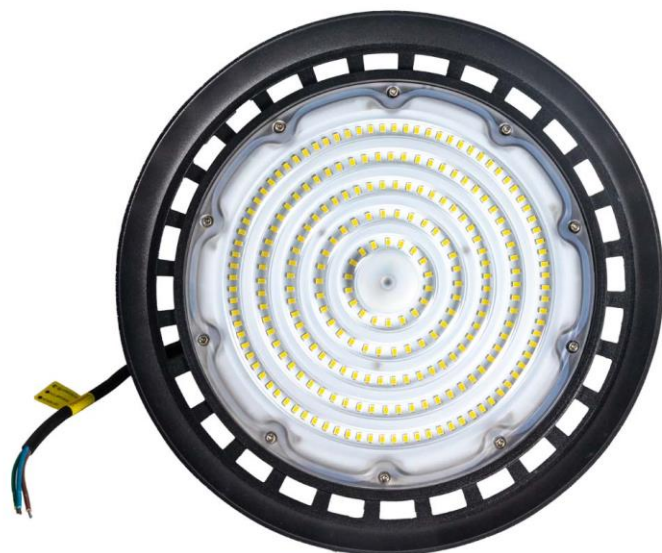

ref. 54088

LÁMPARA LED UFO INDUSTRIAL

Función

Este artículo está especialmente diseñado para la iluminación de ambientes industriales, talleres y espacios de gran altura.

Ventajas

- ✓ Peso ligero
- ✓ Gran potencia
- ✓ Grado de protección IP
- ✓ Montaje fácil

Especificaciones técnicas

Potencia	150W
Flujo luminoso	22500-24000Lm
Medidas	299mm*147mm
Grado de protección	IP65
CRI	Ra>80
Temperatura de color	6500K
Frecuencia	50/ 60 Hz
Material	aluminio
Ángulo de inclinación	90º
Voltaje	100-277V
Potencia	150W